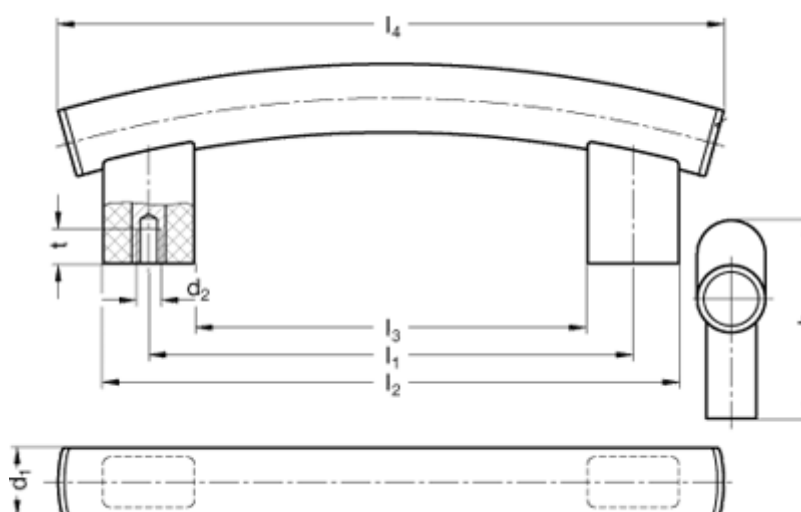

Varenummer: 201250500
Beskrivelse: E+G Buget bøjlegreb
GN 666.4-30-M6-500-NG

Mål

$b = 22$	$t = 15$
$d1 = 30$	
$d2 = M 6$	
$h = 94$	
$l1 = 500$	
$l2 = 540$	
$l3 = 460$	
$l4 = 580$	